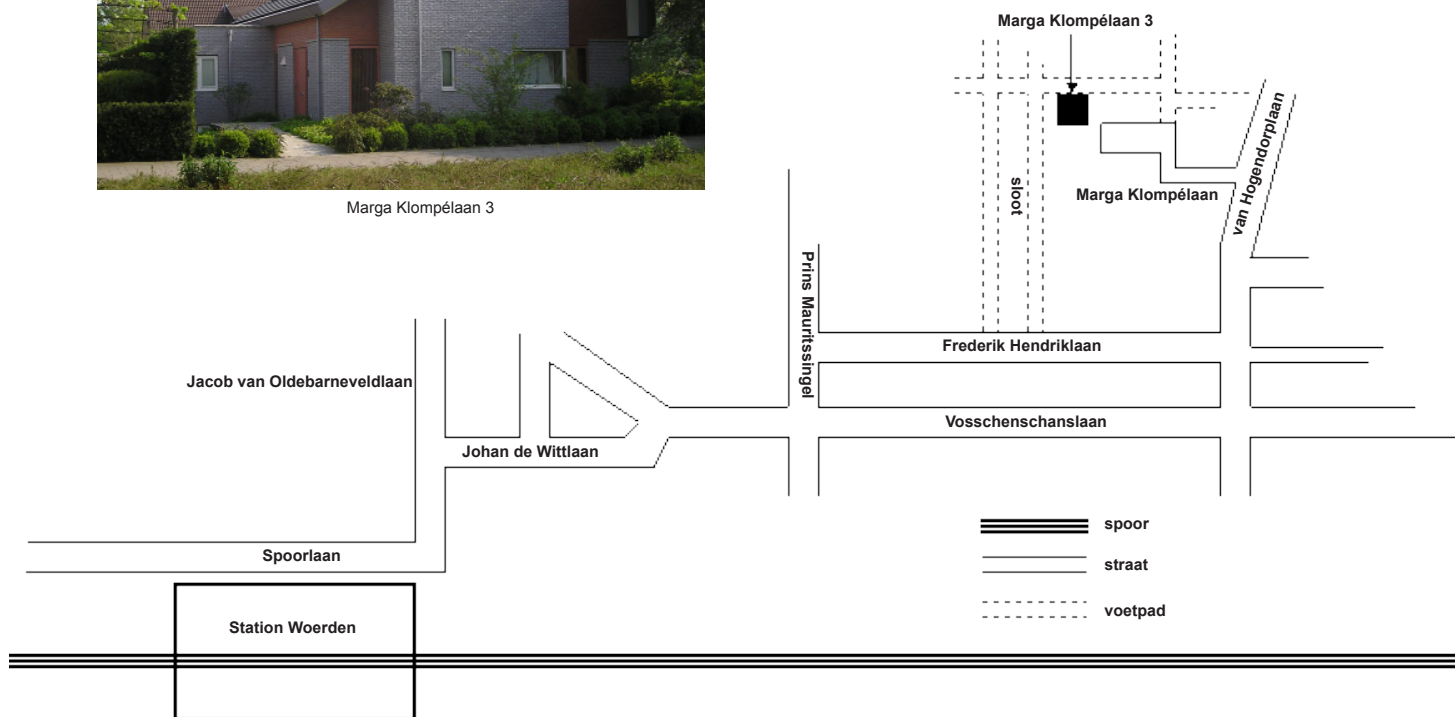

Routebeschrijving naar Marga Klompélaan 3 te Woerden

Marga Klompélaan 3

Route vanaf station Woerden (ca. 10 minuten lopen):

- verlaat station aan de voorzijde
- rechts de Spoorlaan in
- via de Johan van Oldebarneveldlaan naar de Johan de Wittlaan
- stukje Vossenschanslaan en dan links de Prins Mauritssingel in
- meteen rechts de Frederik Hendriklaan in
- linksaf de van Hogendorplaan in, klein stukje verder linksaf de Marga Klompélaan in
- via voetpad om de huizen heen naar nummer 3 (ingang nummer 3 grenst aan het voetpad)